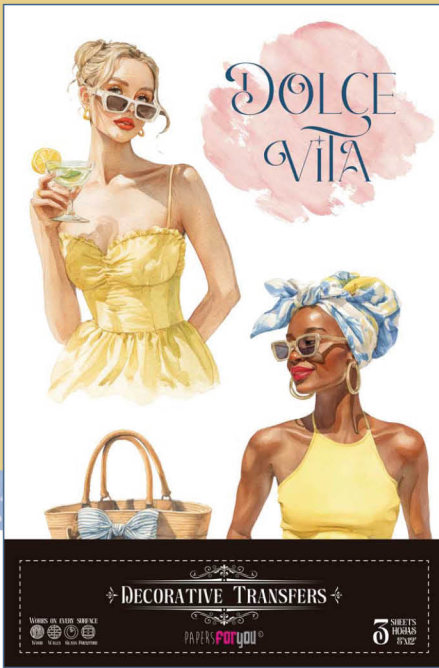

DECORATIVE TRANSFERS

300gr. 8"X12" 3 Hojas.

PFY-16449