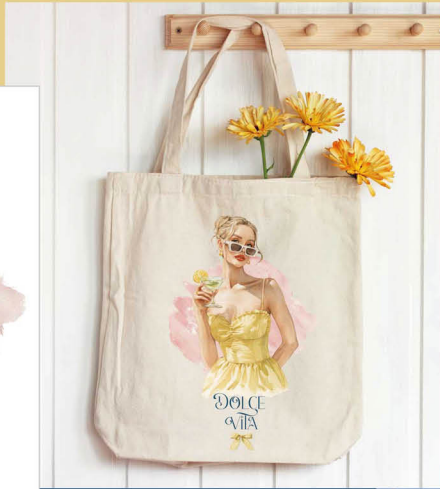

THERMO TRANSFERS

8"X12"

PFY-16431