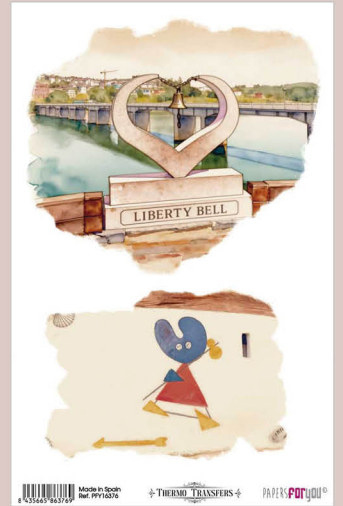

THERMO TRANSFERS

8"X12"

PFY-16374

PFY-16375

PFY-16376

PFY-16377

PFY-16378

PFY-16379

PFY-16381

PFY-16382