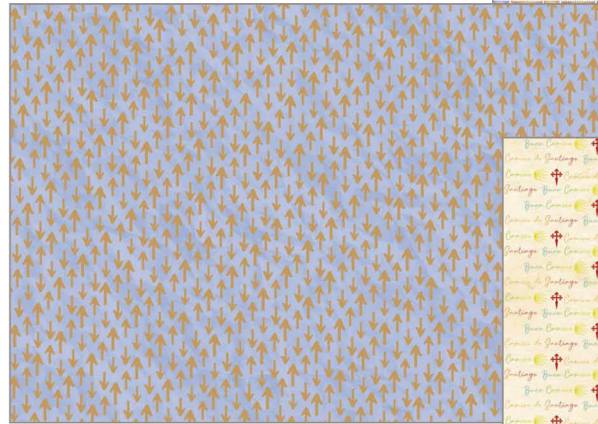

PAPERS **FOR YOU** ©

SCRAP 12"X12"

DECORATIVE TRANSFERS

SCRAP MINI 6"X6"

DIE CUTS

SCRAP 8"X8"

SCRAP 6"X12"

PAPEL DE ARROZ 54X33

TELA DECORADA

THERMO TRANSFERS

COLECCIÓN DE PAPELES SCRAP

BUEN CAMINO 16 PAPELES DOBLE CARA 12" x 12"

Referencia de la colección: PFY16348

6" x 6"
24 papeles doble cara

PFY16364

8" x 8"
24 papeles doble cara